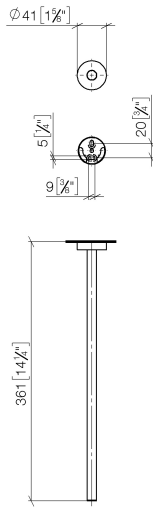

83 215 979

- Rosette Ø 40 mm
- Ausladung 360 mm

Passt zu: LISSÉ, META

|   |                                 |               |
|---|---------------------------------|---------------|
|    | Dark Platinum gebürstet         | 83 215 979-99 |
|    | Chrom                           | 83 215 979-00 |
|    | Platin gebürstet                | 83 215 979-06 |
|    | Dark Chrome                     | 83 215 979-19 |
|    | Light Gold                      | 83 215 979-26 |
|    | Light Gold gebürstet            | 83 215 979-27 |
|    | Schwarz matt                    | 83 215 979-33 |
|    | Bronze gebürstet                | 83 215 979-42 |
|   | Champagne gebürstet (22kt Gold) | 83 215 979-46 |
|  | Champagne (22kt Gold)           | 83 215 979-47 |
|  | Chrom gebürstet                 | 83 215 979-93 |

83 215 979

mm [inches]

83 215 979

Ersatzteile für die  
anderen  
Oberflächenvarianten  
finden Sie hier:  
Chrom

### Ersatzteilstückliste

| Nr. | Artikelnummer      | Benennung        | Verbaumenge | Lieferzeit |
|-----|--------------------|------------------|-------------|------------|
| 1   | 90 17 97 566 00-99 | Halter           | 1           | 30         |
| 2   | 08 27 97 500-99    | Rosette          | 1           | 30         |
| 3   | 08 30 11 516 90    | Ring             | 1           | 2          |
| 4   | 08 17 97 560 90    | Halter           | 1           | 2          |
| 5   | 05 30 31 025 00 90 | Befestigungssatz | 1           | 2          |
| 6   | 08 17 97 501 07    | Halter           | 1           | 2          |