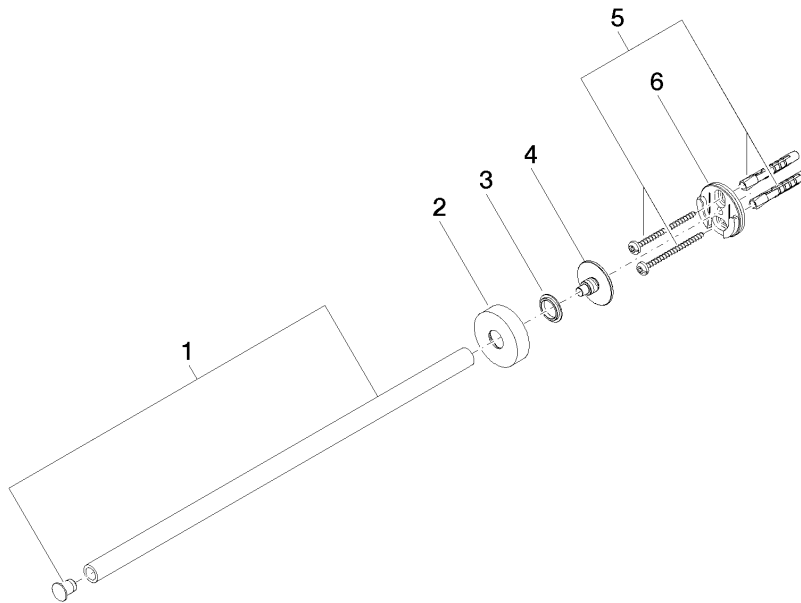

83 215 979

- Rosette Ø 40 mm
- Ausladung 360 mm

Passt zu: LISSÉ, META

|   |                                 |               |
|---|---------------------------------|---------------|
|    | Dark Platinum gebürstet         | 83 215 979-99 |
|    | Chrom                           | 83 215 979-00 |
|    | Platin gebürstet                | 83 215 979-06 |
|    | Dark Chrome                     | 83 215 979-19 |
|    | Light Gold                      | 83 215 979-26 |
|    | Light Gold gebürstet            | 83 215 979-27 |
|    | Schwarz matt                    | 83 215 979-33 |
|    | Bronze gebürstet                | 83 215 979-42 |
|   | Champagne gebürstet (22kt Gold) | 83 215 979-46 |
|  | Champagne (22kt Gold)           | 83 215 979-47 |
|  | Chrom gebürstet                 | 83 215 979-93 |

83 215 979

mm [inches]

83 215 979

Ersatzteile für die  
anderen  
Oberflächenvarianten  
finden Sie hier:  
Chrom

### Ersatzteilstückliste

| Nr. | Artikelnummer      | Benennung        | Verbaumenge | Lieferzeit |
|-----|--------------------|------------------|-------------|------------|
| 1   | 90 17 97 566 00-99 | Halter           | 1           | 30         |
| 2   | 08 27 97 500-99    | Rosette          | 1           | 30         |
| 3   | 08 30 11 516 90    | Ring             | 1           | 2          |
| 4   | 08 17 97 560 90    | Halter           | 1           | 2          |
| 5   | 05 30 31 025 00 90 | Befestigungssatz | 1           | 2          |
| 6   | 08 17 97 501 07    | Halter           | 1           | 2          |